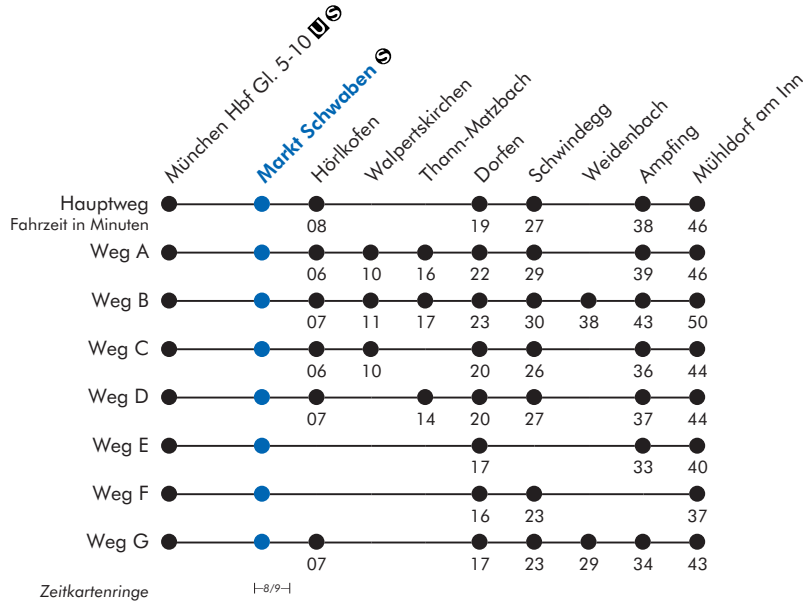

Hauptbahnhof - Markt Schwaben (- Dorfen - Mühldorf)

Markt Schwaben

Uhr	Montag - Freitag			Samstag, Sonn- und Feiertag	Uhr
6	30			32 ^A	6
7	30			30 ^{V60}	7
8	32			32	8
9	31 ^C			31 ^C	9
10	32			32	10
11	32 ^C			32 ^C	11
12	32			32	12
13	31 ^A			31 ^A	13
14	31	53		31	14
15	11 ^{Fr} 11 ^G	30 ^B	47 ^E	30 ^B	15
16	34 ^B			33	16
17	12 ^B	32		31 ^C	17
18	13	33 ^A	54 ^F	33 ^A	18
19	31 ^B			31 ^B	19
20	12 ^A	53 ^A		53 ^A	20
21	53 ^C			53 ^C	21
22	52 ^D			52 ^D	22
23					23
0	19 ^A			19 ^{V83} 19 ^A	0
1				49 ^{V12} 49 ^A	1

A = fährt Weg A C = fährt Weg C E = fährt Weg E G = fährt Weg G V60 = Samstag (Werktag) Fr = Freitag (Werktag)
 B = fährt Weg B D = fährt Weg D F = fährt Weg F V12 = nur Nacht Silvester/Neujahr V83 = nicht Nacht Silvester/Neujahr
 Markt Schwaben - Mühldorf nicht im MVV-Tarif

(Mühdorf - Dorfen -) Markt Schwaben - Hauptbahnhof

Markt Schwaben

Uhr	Montag - Freitag	Samstag, Sonn- und Feiertag	Uhr
5	10 ^A 49	10 ^{V60} _A	5
6	10 46 ^x	10 ^{V60}	6
7	27 47 ^x	10	7
8	30	12	8
9	12	12	9
10	30	30	10
11	26	26	11
12	30	30	12
13	26	26	13
14	29	29	14
15	11	11	15
16	30	30	16
17	29	11	17
18	30 ^A	30 ^A	18
19	29	29	19
20		29 ^A	20
21	26 ^A	26 ^A	21
22	31 ^A	31 ^{V60} 31 ^{V70} _A	22
23			23

A = fährt Weg A x = bis München Ostbahnhof V60 = Samstag (Werktag) V70 = Sonn- und Feiertag
 Mühdorf - Markt Schwaben nicht im MVV-Tarif