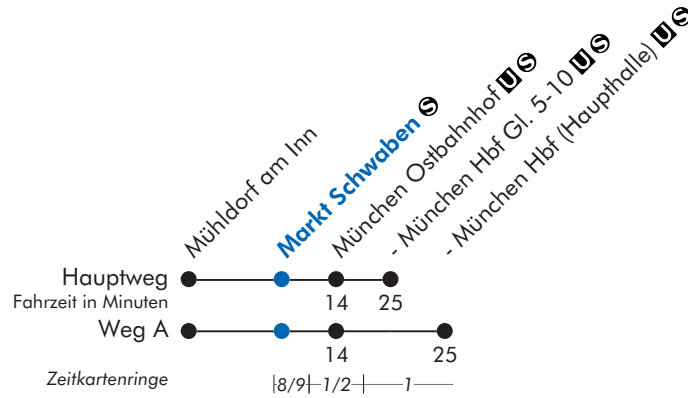

Hauptbahnhof - Markt Schwaben (- Dorfen - Mühldorf)

Markt Schwaben

Uhr	Montag - Freitag			Samstag, Sonn- und Feiertag	Uhr
6	30			32 ^A	6
7	30			30 ^{V60}	7
8	32			32	8
9	31 ^C			31 ^C	9
10	32			32	10
11	32 ^C			32 ^C	11
12	32			32	12
13	31 ^A			31 ^A	13
14	31	53		31	14
15	11 ^{Fr} 11 ^G	30 ^B	47 ^E	30 ^B	15
16	34 ^B			33	16
17	12 ^B	32		31 ^C	17
18	13	33 ^A	54 ^F	33 ^A	18
19	31 ^B			31 ^B	19
20	12 ^A	53 ^A		53 ^A	20
21	53 ^C			53 ^C	21
22	52 ^D			52 ^D	22
23					23
0	19 ^A			19 ^{V83} 19 ^A	0
1				49 ^{V12} 49 ^A	1

A = fährt Weg A C = fährt Weg C E = fährt Weg E G = fährt Weg G V60 = Samstag (Werktag) Fr = Freitag (Werktag)
 B = fährt Weg B D = fährt Weg D F = fährt Weg F V12 = nur Nacht Silvester/Neujahr V83 = nicht Nacht Silvester/Neujahr
 Markt Schwaben - Mühldorf nicht im MVV-Tarif

(Mühdorf - Dorfen -) Markt Schwaben - Hauptbahnhof

Markt Schwaben

Uhr	Montag - Freitag	Samstag, Sonn- und Feiertag	Uhr
5	10 ^A 49	10 ^{V60} _A	5
6	10 46 ^x	10 ^{V60}	6
7	27 47 ^x	10	7
8	30	12	8
9	12	12	9
10	30	30	10
11	26	26	11
12	30	30	12
13	26	26	13
14	29	29	14
15	11	11	15
16	30	30	16
17	29	11	17
18	30 ^A	30 ^A	18
19	29	29	19
20		29 ^A	20
21	26 ^A	26 ^A	21
22	31 ^A	31 ^{V60} 31 ^{V70} _A	22
23			23

A = fährt Weg A x = bis München Ostbahnhof V60 = Samstag (Werktag) V70 = Sonn- und Feiertag
 Mühdorf - Markt Schwaben nicht im MVV-Tarif