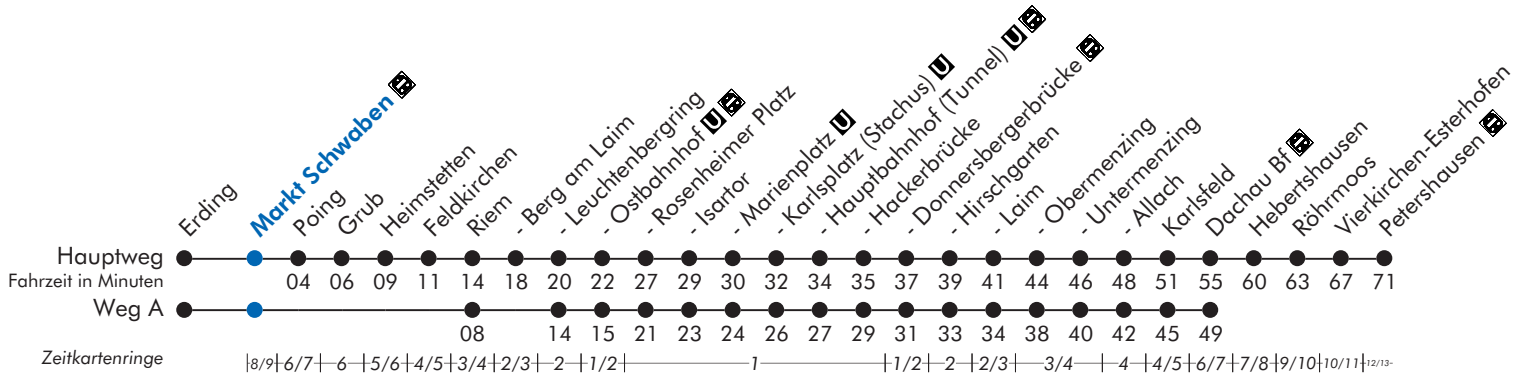

Erding - Ostbahnhof - Marienplatz - Hauptbahnhof - Petershausen

Markt Schwaben

Uhr	Montag - Freitag					Samstag, Sonn- und Feiertag			Uhr	
4	56								4	
5	16	36	56			16 ^{V60}	36		5	
6	16	32 ^A	36	52 ^A	56	16	36	56 ^a	6	
7	12 ^A	16	32 ^A	36	52 ^A	56	16	36	56	7
8	16	36	56			16 ^x	36	56	8	
9	16 ^x	36	56			16 ^x	36	56	9	
10	16 ^x	36	56			16 ^x	36	56	10	
11	16 ^x	36	56			16 ^x	36	56	11	
12	16	36	56			16 ^x	36	56	12	
13	16 ^x	36	56			16 ^x	36	56	13	
14	16 ^x	36	56			16 ^x	36	56	14	
15	16	36	56			16 ^x	36	56	15	
16	16	36	56			16 ^x	36	56	16	
17	16	36	56			16 ^x	36	56	17	
18	16	36	56			16 ^x	36	56	18	
19	16	36	56			16 ^x	36	56	19	
20	16 ^x	36	56			16 ^x	36	56 [•]	20	
21	16 ^x	36	56			16 ^x	36	56 [•]	21	
22	16 ^x	36	56			16 ^x	36 [•]	56	22	
23	36					36			23	
0	16	56				16	56		0	
1	56 ^{V96}					56 ^{V96}			1	

A = fährt Weg A
 x = bis Dachau Bf
 a = Samstag (Werktag)

V60 = Samstag (Werktag)
 V96 = Nacht Fr/Sa, Sa/So und Nächte vor Feiertagen, auch 02./03. und 03./04.03.2014; nicht 24./25.12.2013
 • = nicht 24.12.