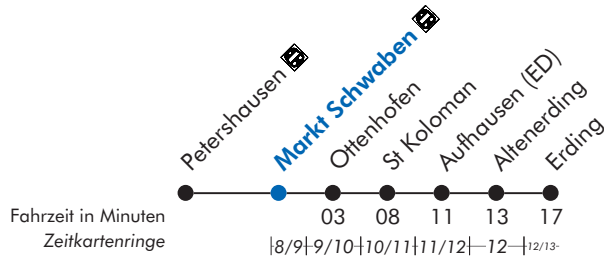

**Markt Schwaben**

Uhr	Montag - Freitag	Samstag, Sonn- und Feiertag	Uhr
5	45	45 <sup>V60</sup>	5
6	05 25 45	25 45 <sup>V60</sup>	6
7	05 25 45	05 <sup>a</sup> 25 45	7
8	05 25 45	25 45	8
9	25 45	25 45	9
10	25 45	25 45	10
11	25 45	25 45	11
12	25 45	25 45	12
13	05 25 45	25 45	13
14	25 45	25 45	14
15	05 25 45	25 45	15
16	05 25 45	25 45	16
17	05 25 45	25 45	17
18	05 25 45	25 45	18
19	05 25 45	25 45	19
20	05 25 45	25 45	20
21	25 45	25 45	21
22	25 45	25 45	22
23	25	25	23
0	05 45	05 45	0
1	25	25	1
2	05	05	2
3	05 <sup>V96</sup>	05 <sup>V96</sup>	3

a = Samstag (Werktag) V96 = Nacht Fr/Sa, Sa/So und Nächte vor Feiertagen, auch 02./03. und 03./04.03.2014; nicht 24./25.12.2013  
 V60 = Samstag (Werktag)